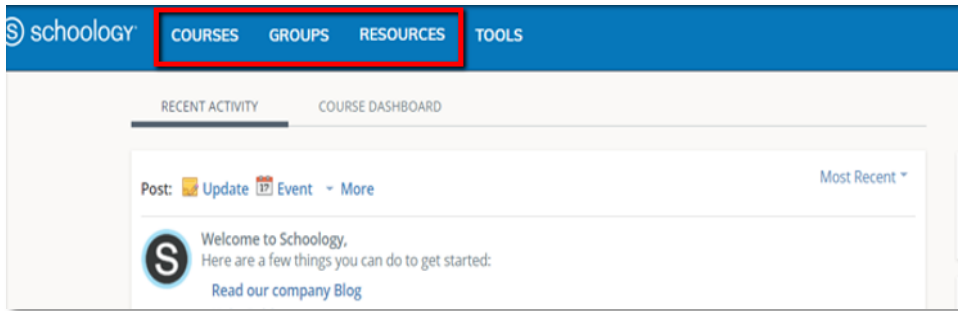

الرسائل والإشعارات

تتيح لك الرسائل التواصل مع المستخدمين الآخرين لتطبيق Schoology في المدارس العامة لمقاطعة بالتيمور.

تظهر الإشعارات في أي وقت يرسل لك شخص ما رسالة أو يريد الاتصال بها أو يفعل شيئاً ما يتعلق بدوراتك التدريبية أو بمجموعاتك (حسب إعداداتك).