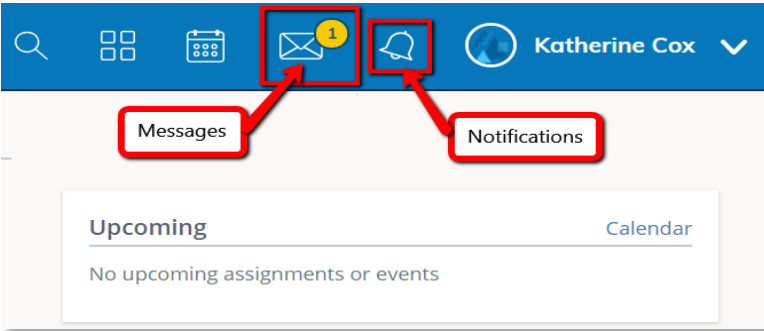

### شاشة عرض الحساب

انقر فوق السهم الموجود في الركن العلوي الأيمن، بجوار اسمك، وذلك لعرض أي حساب (حسابات) طالب متصل.

تشير علامة الاختيار الموجودة في هذه القائمة المنسدلة إلى الحساب الموجود حاليًا.

**Account View**

## وضع إعدادات الإشعارات

انقر فوق الإعدادات من القائمة المنسدلة في الركن العلوي الأيسر. من منطقة إعدادات الحساب، انقر فوق علامة التبويب "الإشعارات" لتخصيص إعدادات الإشعارات الخاصة بك.

## البحث والتقييم

تتيح لك شاشة البحث العثور على الدورات التدريبية والمجموعات والأشخاص في تطبيق Schoology.

التقييم يعرض الأحداث من دوراتك التدريبية ومجموعاتك ومنظماتك.