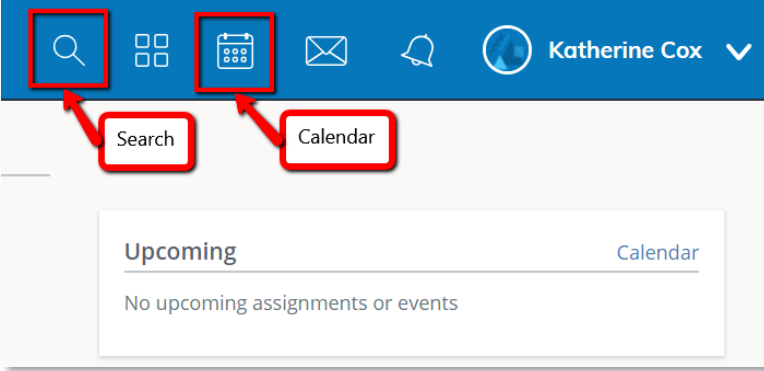

البحث والتقييم

تتيح لك شاشة البحث العثور على الدورات التدريبية والمجموعات والأشخاص في تطبيق Schoology.

التقييم يعرض الأحداث من دوراتك التدريبية ومجموعاتك ومنظماتك.