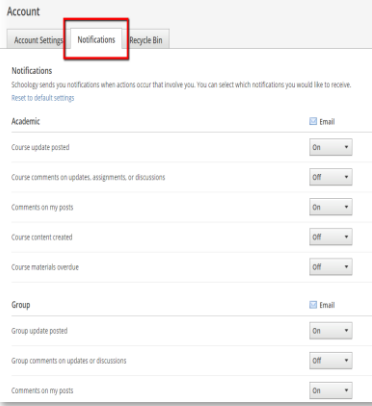

وضع إعدادات الإشعارات

انقر فوق الإعدادات من القائمة المنسدلة في الركن العلوي الأيسر. من منطقة إعدادات الحساب، انقر فوق علامة التبويب "الإشعارات" لتخصيص إعدادات الإشعارات الخاصة بك.