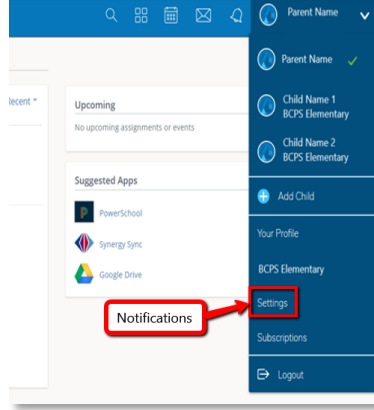

وضع إعدادات الإشعارات

انقر فوق الإعدادات من القائمة المنسدلة في الركن العلوي الأيسر. من منطقة إعدادات الحساب، انقر فوق علامة التبويب "الإشعارات" لتخصيص إعدادات الإشعارات الخاصة بك.